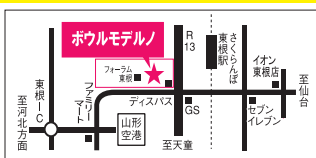

5	2	0	2
HCP: 0			
143			

水 目指せ!155UP

10
7
155

金 ラッキーセブンデー

7	
▲	▲
▲	▲

*予約団体の方は対象外になります。

BOWL MODERNO
ボウル モデルノ

〒999-3716山形県東根市大字蟹沢1797-2 セレーサ モール内
《国道13号線、国道287号線交差点北西角、フォーラム東根隣》
TEL 0237-53-0477
<http://www.b-moderno.com/>